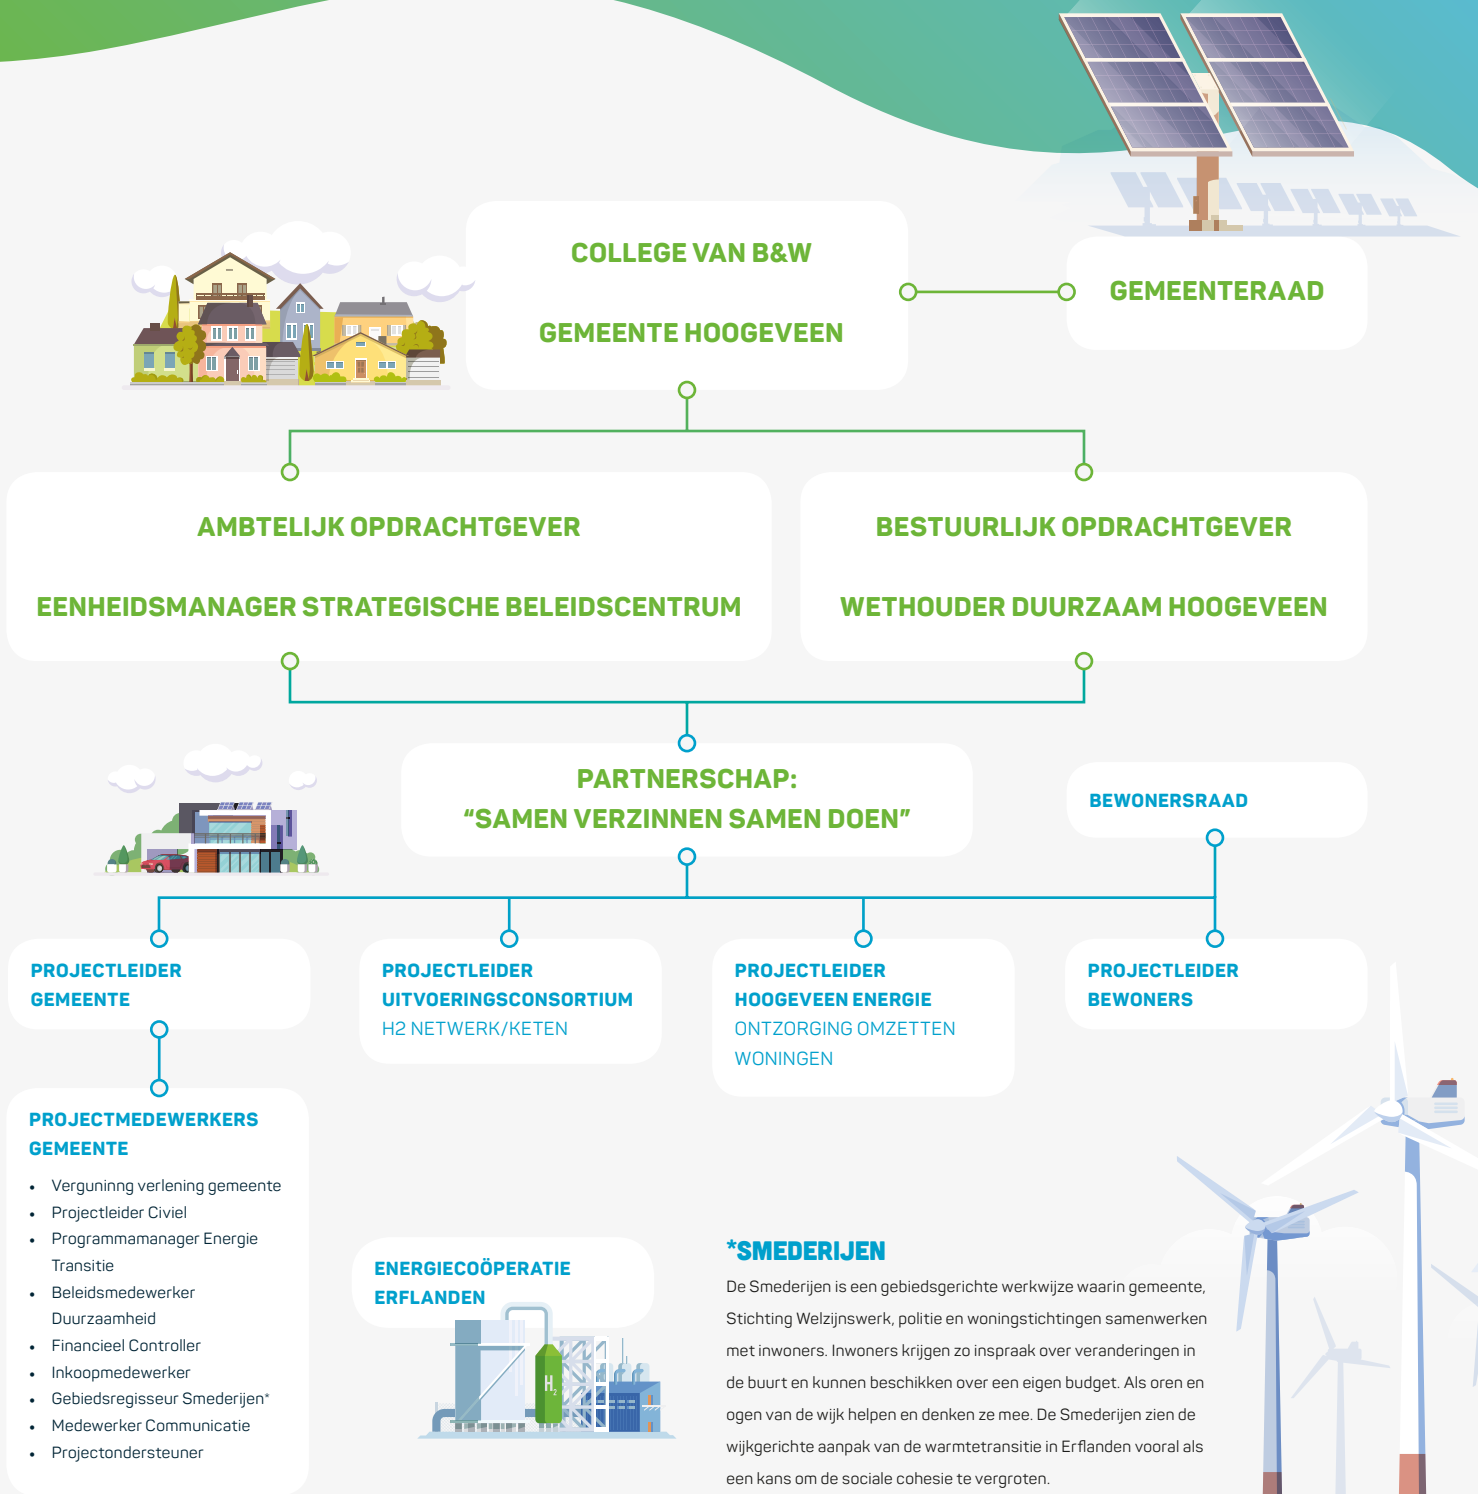

GEMEENTELIJKE PROJECTSTRUCTUUR

OVERLEG- STRUCTUUR

STUURGROEP WATERSTOF HOOGVEEEN-ERFLANDEN

- Bestuurlijk opdrachtgever
- Projectleider gemeente
- Projectleider bewoners/bewonersraad
- Bestuurders uitvoeringsconsortium en Hoogeveen Energie

STRATEGISCH OVERLEG WATERSTOF HOOGVEEEN

- Bestuurlijk opdrachtgever
- Ambtelijk opdrachtgever
- Projectleider gemeente
- Wethouder aantrekkelijk wonen

PROJECTGROEP OVERLEG GEMEENTE PROJECTLEIDER GEMEENTE EN MEDEWERKERS